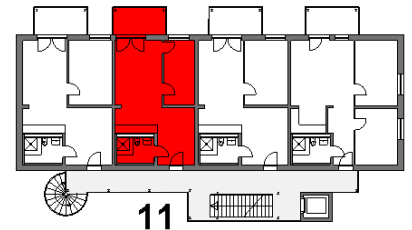

VE 458 – Hammerweg 11, 88131 Lindau

Wohnung Nr. 30

3.Obergeschoss

mitte links

Zimmer: 2

Wohnfläche: ca. 49 m²